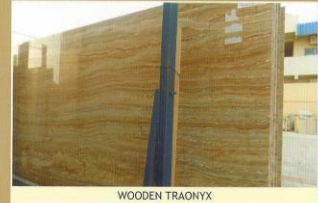

WOODEN TRAONYX