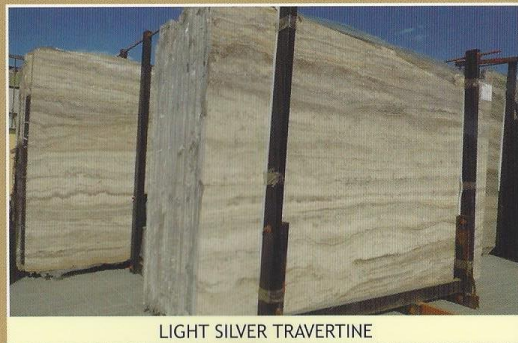

EXTRA LIGHT BEIGE TRAVERTINE

LIGHT BEIGE TRAVERTINE

DARKER SILVER TRAVERTINE

GREY SILVER TRAVERTINE

LIGHT SILVER TRAVERTINE

NEW SILVER TRAVERTINE

الحجر الابيض لتجارة الر
R AL ABYADH MARBLE & GRANITE TR. WG
80, TEL:06-5426738 www.worldwhitestone.com